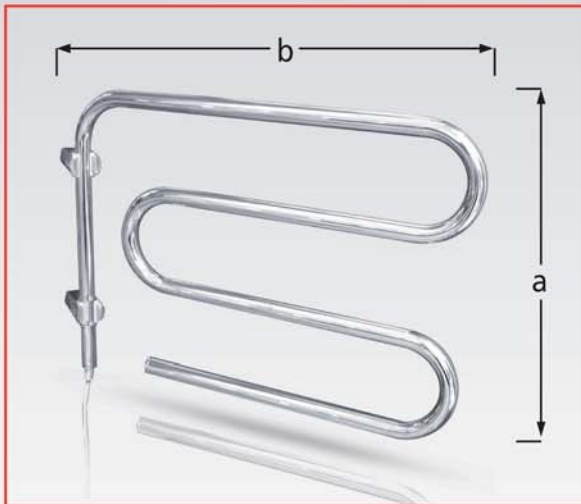

## Línea Sahara

MODELO	a	b
Sahara	38cm	51cm

- Pensado exclusivamente para darte el placer de tener a mano toallas tibias y secas todo el tiempo.
- Es liviano, fácil de instalar, totalmente rebatible y viene en diferentes terminaciones.