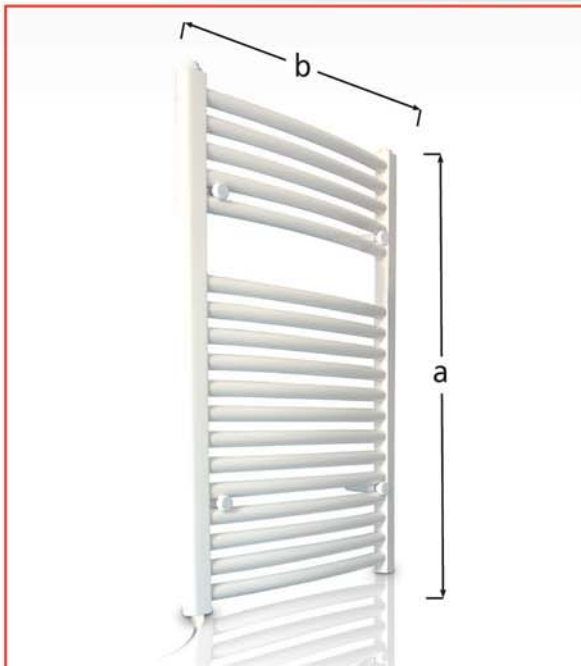

Línea Scala E

MODELO	a	b
Scala E 80	80cm	50cm
Scala E 150	150cm	50cm

- Al mismo tiempo que calefaccionan el ambiente, mantienen las toallas tibias y secas.
- Son livianos, fáciles de instalar y, como todo sistema de climatización PEISA tienen 25 años de experiencia de respaldo.
- Y por supuesto, garantía y servicio técnico asegurados.

Potencia: Scala E 80: 400 W

Scala E 150: 600 W

PEISA se reserva los derechos de hacer las modificaciones necesarias para mejorar el producto sin previo aviso.

BY WWW.IDEASZ.NET